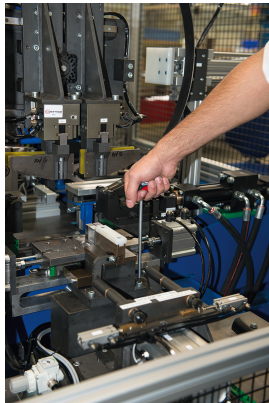

DUPLI-SECHSKANT-STIFTSCHLÜSSEL MIT T-GRIFF - KUGELKOPF Réf.: **9068040001**

Eigenschaften

QUALITÄT: Aus einem Stück geschmiedet. Belastbarer als ein geschweißter Schlüssel. Chrom-Vanadium-Stahl. Phosphatierte Spitze für einen besseren Halt. T-GRIFF: 2-Komponenten-Griff aus schwarzem Polypropylen und aus Neopren der neuen Generation. Leicht zu reinigen und belastbar - auch unter den Bedingungen in Werkstätten. Entworfen für eine schnelle und kraftvolle Arbeit.