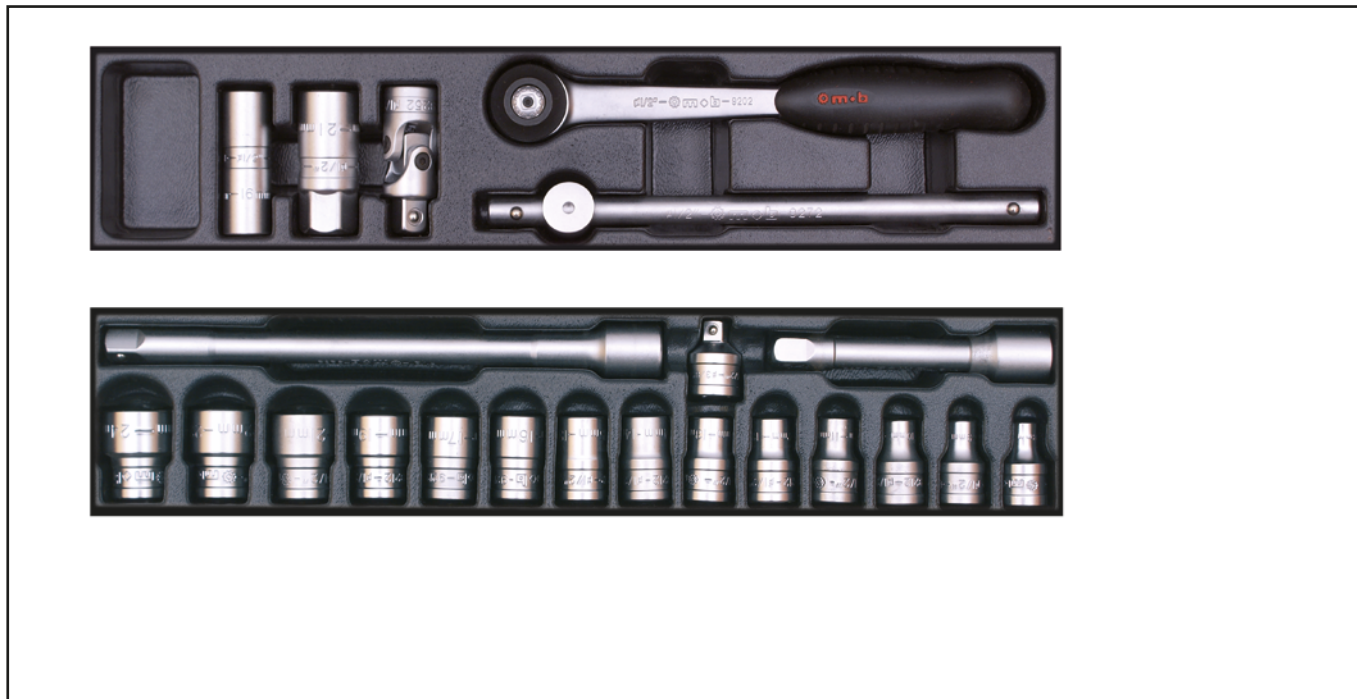

UNIT WITH SOCKETS, 450 MM Réf.: 9557022001

Characteristics

Sockets, paxls and accessories, 22 items - for tool box 9501

Product data

Nb pieces	L mm	 kg	G	Artikelnr.		EAN Code
22	450 mm	3	IN	9557022001	1	3303809001986
Vide pour cliquet et acc. / empty		105	G2	9555000001	1	3303809504029
Vide pour douilles / empty		105	G2	9556000001	1	3303809504135