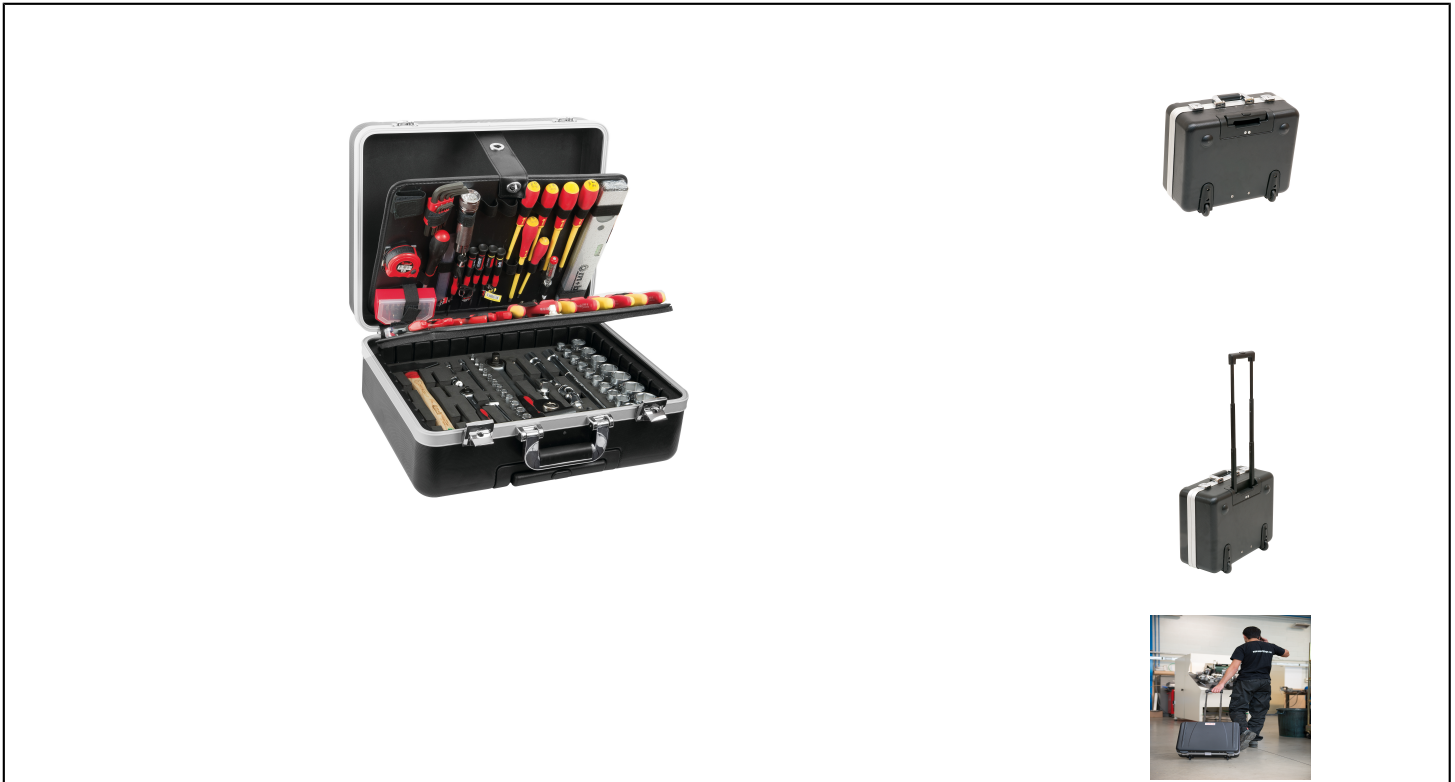

WERKZEUG-SET, 128-TEILIG IN ABS-TROLLEY, ELEK

Réf.: 953812800A

Eigenschaften

INTEGRIERTER TROLLEY-Koffer: Integriertes Trolley-System: nicht ausziehbar, rutscht überall ohne zu hängen (Flugzeugraum, zwischen 2 Sitzen usw.) und bleibt vor Stößen geschützt. QUALITÄT: Volumen aus ABS: leichter und extrem stoßfester Kunststoff. Griff aus zwei Materialien. Aluminiumstruktur. PRAKTISCH: 2 vorgerüstete Werkzeughalterplatten. Halten Sie mit herausnehmbaren Trennwänden. Zusammensetzung: 11 Ringmaulschlüssel: 8-9-10-11-12-13-14-16-17-19-22 mm // 1 Rollgabelschlüssel 200 mm // 6 Bimaterial-Schraubendreher: 4 Schlitz: 3,5x75 - 4x100 - 5,5 x 100 - 6,5 x 150 mm / 2 Kreuzschlitzschraubendreher: PH1 - PH2 // 5 Mikro-Schraubendreher: 3 Schlitz: 2-2,5-3 mm / 2 Kreuzschlitzschraubendreher: PH00-PH0 // 1 Tester // 1 Satz mit 9 Schraubenschlüsseln: 1,5 - 2-2,5-3-4-5-6-8-10mm // 1 Seitenschneider 160 mm // 1 Universalzange 180 mm // 1 Halbrundzange 170 mm // 1 Abisolierzange 160 mm // 1 Wasserpumpenzange 240 mm // 1 Crimpzange // 1 rote russische Zange 200 mm // 1 gerade Schneideschere 190 mm // 1 Messer 18 mm // 1 Maß 3 m // 1 Lineal 150 mm // 1 rechteckige Wasserwaage 300 mm // 1 Taschenlampe 5 LEDs // 1 Niethammer 30 mm // 1 Körner 6 mm // 2 Splintentreiber 4-5 mm // 1 Splintentreiber - 4 mm Spitzen // 1 Halbrundfeile 200 mm // 1 Box mit 30 Anschlüssen // 1/4" Vierkant: 1 Ratsche 72 Zähne // 13 6-seitige Stecknüsse: 3,2- 4-5-5,5- 6-7-8-9-10-11-12-13-14 mm // 1 Gimbal // 1 Schiebegriff 115 mm // 2 rall Nägel: 50 - 125 mm // 1 Schraubendreher-Bithaltergriff // 1 Sechskant-Bithalter Nuss // 1 Stecknuss-Bithalter // 1 Box mit 30 Bits + Bithalter // 1/4-Vierkant: 1 Ratsche // 13 Stecknüsse: 3,2 to 14 mm // 1 Schiebegriff // 2 Verlängerungen 50 und 125 mm // 1 Kardangelen // 1 Adapter // 1 Stecknuss-Bithalter // 1 Bithaltergriff // 30 Schraubbits // Vierkant 1/2: 1 Ratsche // 17 Stecknüsse: 10 bis 32 mm // 2 Verlängerungen von 125 und 250 mm // 1 Kardangelen // 1 Gleitgriff // 1 Adapter.