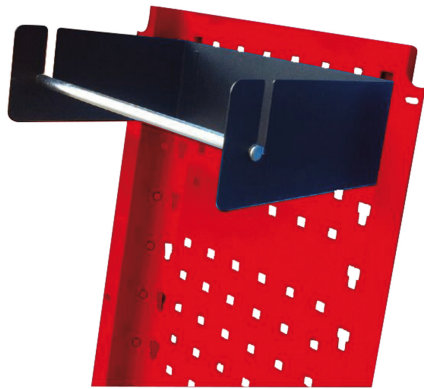

PUTZTUCHROLLENHALTERUNG Réf.: **9513071101**

Eigenschaften

Produktdaten

H mm	 g	Garantie (nb d'année) / G	Ref.		Code EAN
20	1040	G10	9513071101	1	3303809013729

NOVALIA SAS 2 rue de Bergognon 42500 LE CHAMBON F.
FRANCE - www.novalia.pro