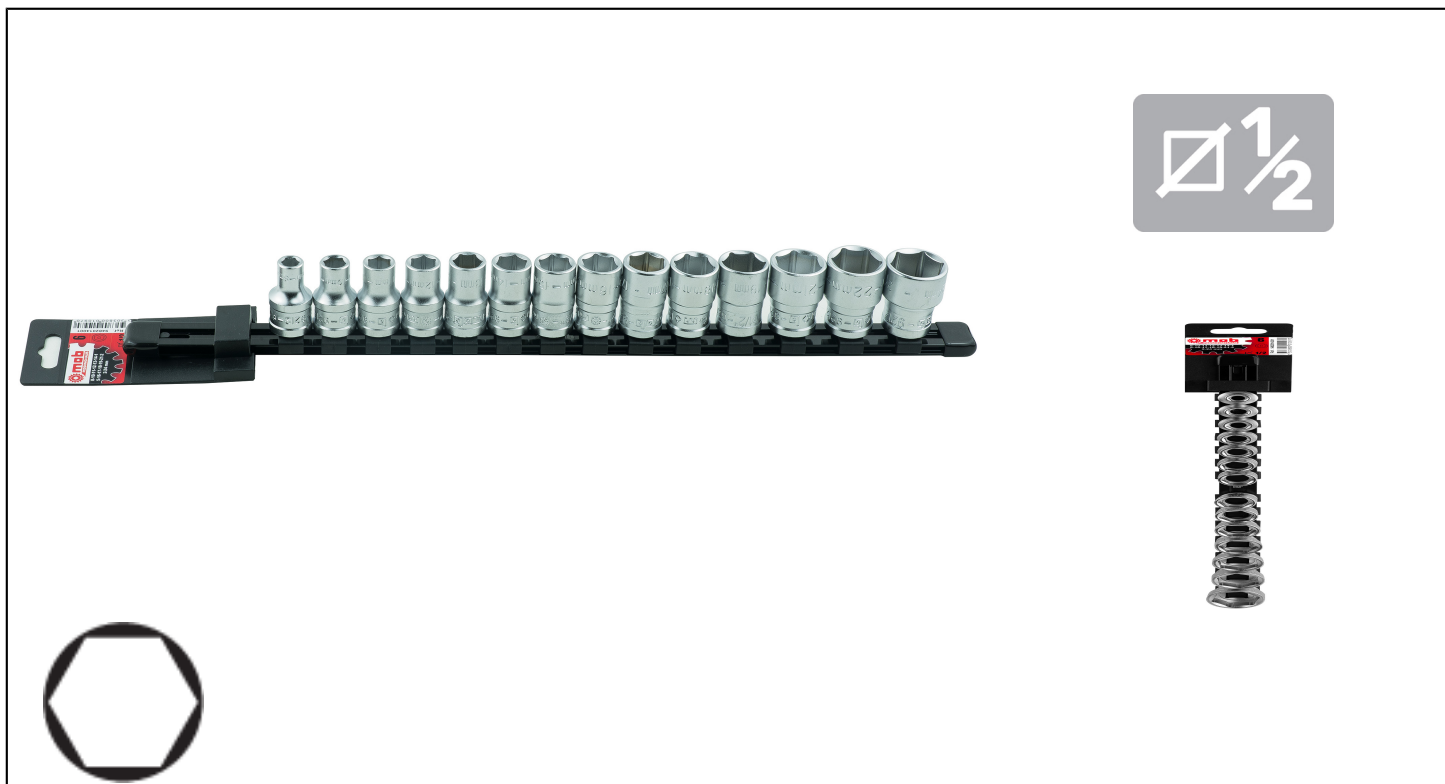

## STECKSCHLUESSELEINSAETZE IM SET 14-TEILIG - 6 KANT, 1/2" Réf.: 9482014001

### Eigenschaften

Steckschlüsseleinsätze aus Chrom-Vanadium-Stahl, dem besten Material für Einsätze und Zubehör. ERGONOMIE: Die Einsätze sind mit ihrer Größe gekennzeichnet. Individuelle Halterungen für jeden Einsatz. 14 Sechskanteinsätze: 8-10-11-12-13-14-15-16-17-18-19-21-22-24 mm