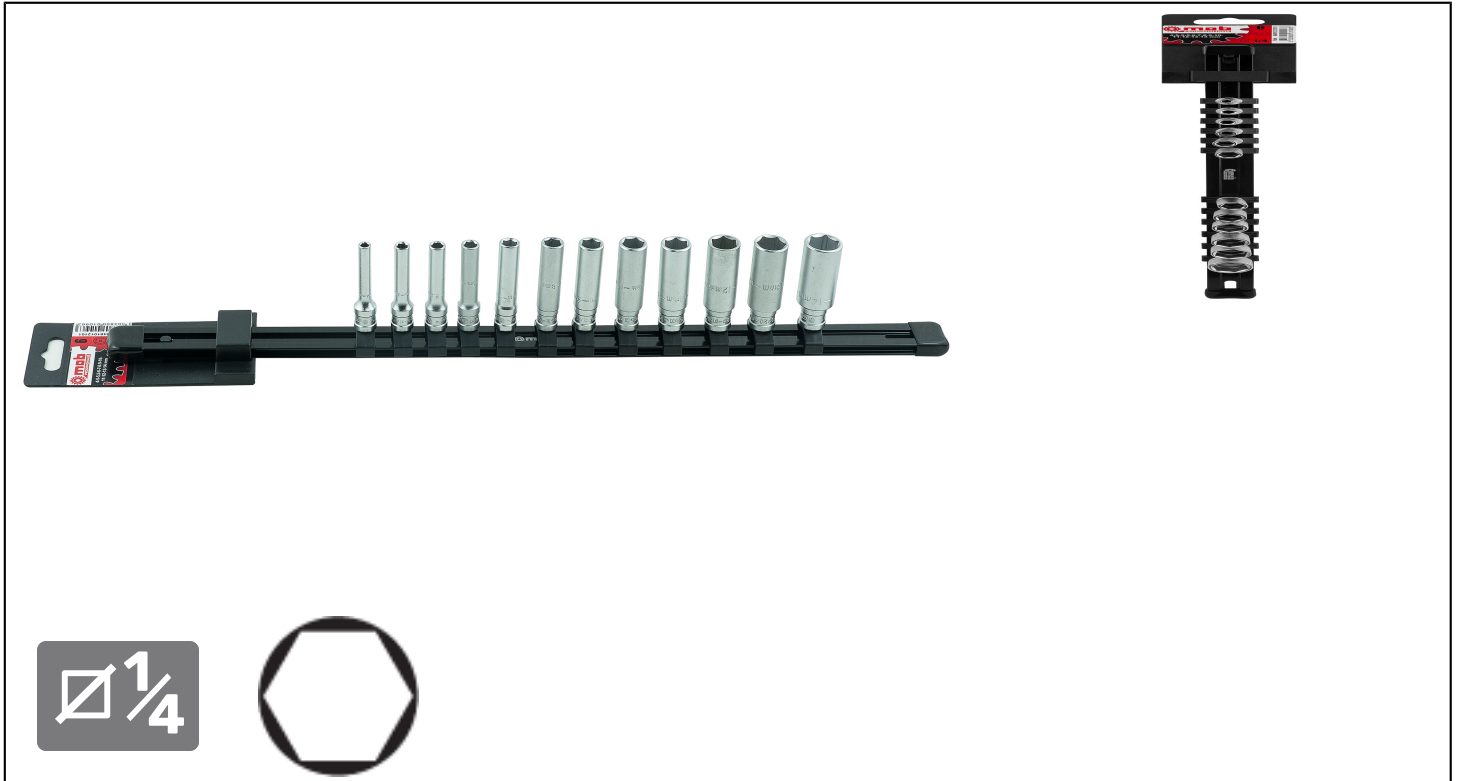

**STECKSCHLUESSELEINSÄTZE IM SET 12-TEILIG -  
6-KANT, 1/4" Réf.: 9481012101**

**Eigenschaften**

Belastbarkeit: Das Vierkant-Profil hält höchsten Belastungen stand. Einsätze aus Chrom-Vanadium-Stahl, dem besten Material für Einsätze und weiterem Zubehör. Steckleiste aus Plastik. Individuelle Halterungen für die herausnehmbaren Einsätze. 4-5-5.5-6-7-8-9-10-11-12-13-14 mm.

**Produktdaten**

Pans / sides	Contenu / Content	L mm	 g	Garantie (nb d'année) / G	Ref.		Code EAN
6	4-5-5.5-6-7-8-9-10-11-12-13-14 mm	483	470	E	9481012101	1	3303800010963

**NOVALIA SAS** 2 rue de Bergognon 42500 LE CHAMBON F. FRANCE - [www.novalia.pro](http://www.novalia.pro)