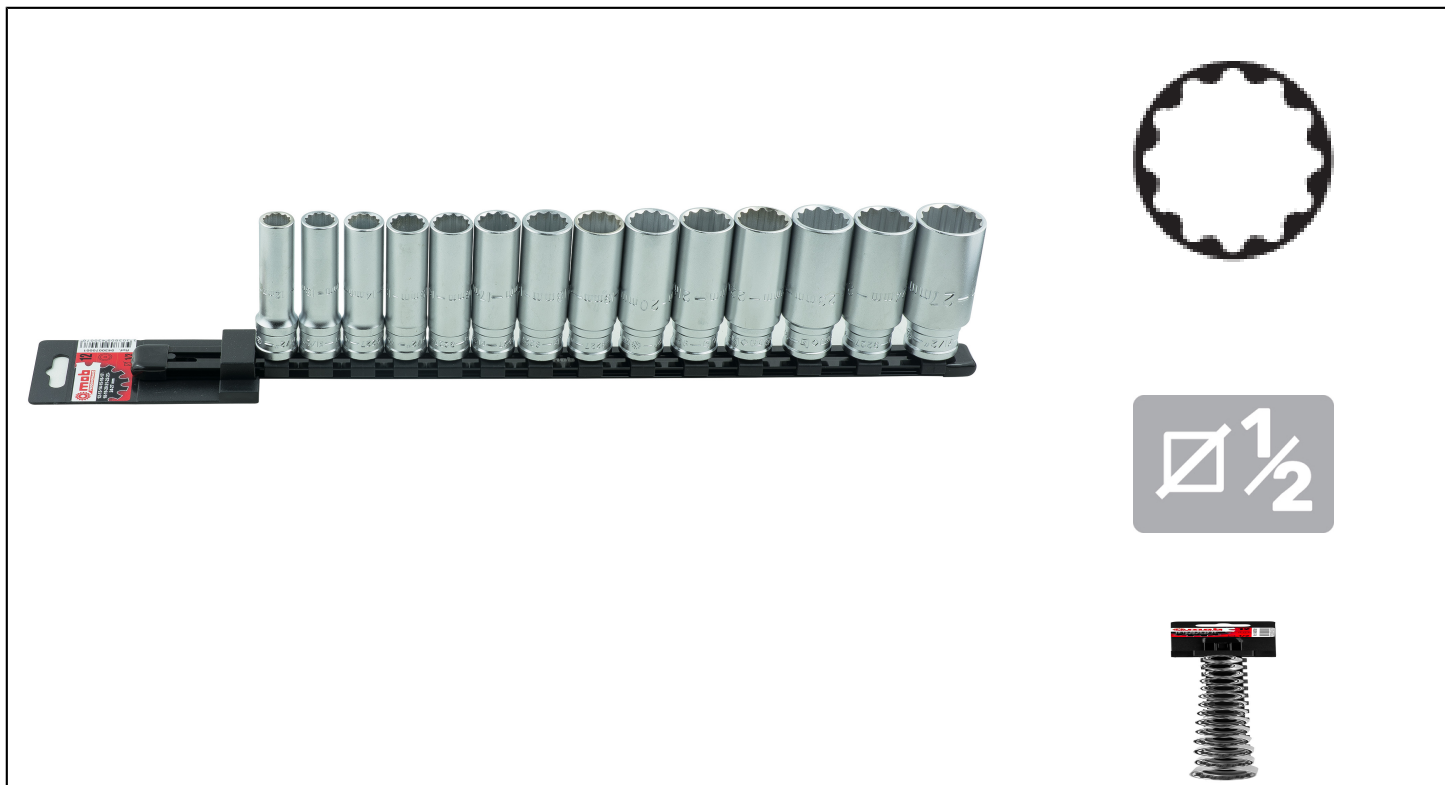

STECKSCHLÜSSEL-EINSÄTZE, 1/2" Réf.: 9430070001

Eigenschaften

ERGONOMIE: Markierung der Steckschlüsseleinsätze, für ein leichtes Erkennen der richtigen Größe. BELASTBARKEIT: Vierkant-Profil ohne scharfe Winkel für eine höhere Belastbarkeit.