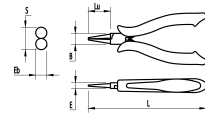

RUNDZANGE Réf.: 9367120401

Eigenschaften

Kopf: Feiner Kopf aus gehärtetem Stahl. Geringer Spielraum durch die spezielle Form. 2-Komponenten-Griff: Polypropylen für eine höhere Belastbarkeit, Elastomer für einen besseren, rutschfesten Halt und einen höheren Komfort. Öffnungsfeder: Ermöglicht eine kontrollierte, präzise Arbeit. Ein Sortiment für jegliche Anwendung, die Präzision erfordert: Mechanik, Elektrik, Elektronik.

Produktdaten

L mm	B mm	Lu mm	E mm	S mm	Eb mm	 g	Garantie (nb d'année) / G	Ref.		Code EAN
125	12,5	35	6,5	3	1,5	79	E	9367120401	1	3303809003225

NOVALIA SAS 2 rue de Bergognon 42500 LE CHAMBON F. FRANCE - www.novalia.pro