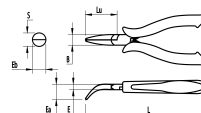

FLACHRUNDZANGE, ABGEWINKELT Réf.: 9362120401**Eigenschaften**

Kopf: Feiner Kopf aus gehärtetem Stahl. Geringer Spielraum durch die spezielle Form. 2-Komponenten-Griff: Polypropylen für eine höhere Belastbarkeit, Elastomer für einen besseren, rutschfesten Halt und einen höheren Komfort. Öffnungsfeder: Ermöglicht eine kontrollierte, präzise Arbeit. Ein Sortiment für jegliche Anwendung, die Präzision erfordert: Mechanik, Elektrik, Elektronik.

**Produktdaten**

L mm	B mm	Lu mm	S mm	E mm	Ea mm	Eb mm	 g	Garantie (nb d'année) / G	Ref.		Code EAN
150	12	38	2	8	15	2	84	E	936212040	1	3303809003201

NOVALIA SAS 2 rue de Bergognon 42500 LE CHAMBON F. FRANCE - www.novalia.pro
PEDDINGHAUS Handwerkzeuge In der Graslake 35 58332 Schwelm DEUTSCHLAND - www.peddinghaus.de
NOVALIA SA Str. Narciselor nr.50 500251 - Braşov ROMÂNIA www.mob-ius.ro
NOVALIA ESPAÑA Portuete 51, of.204 20018 San Sebastián