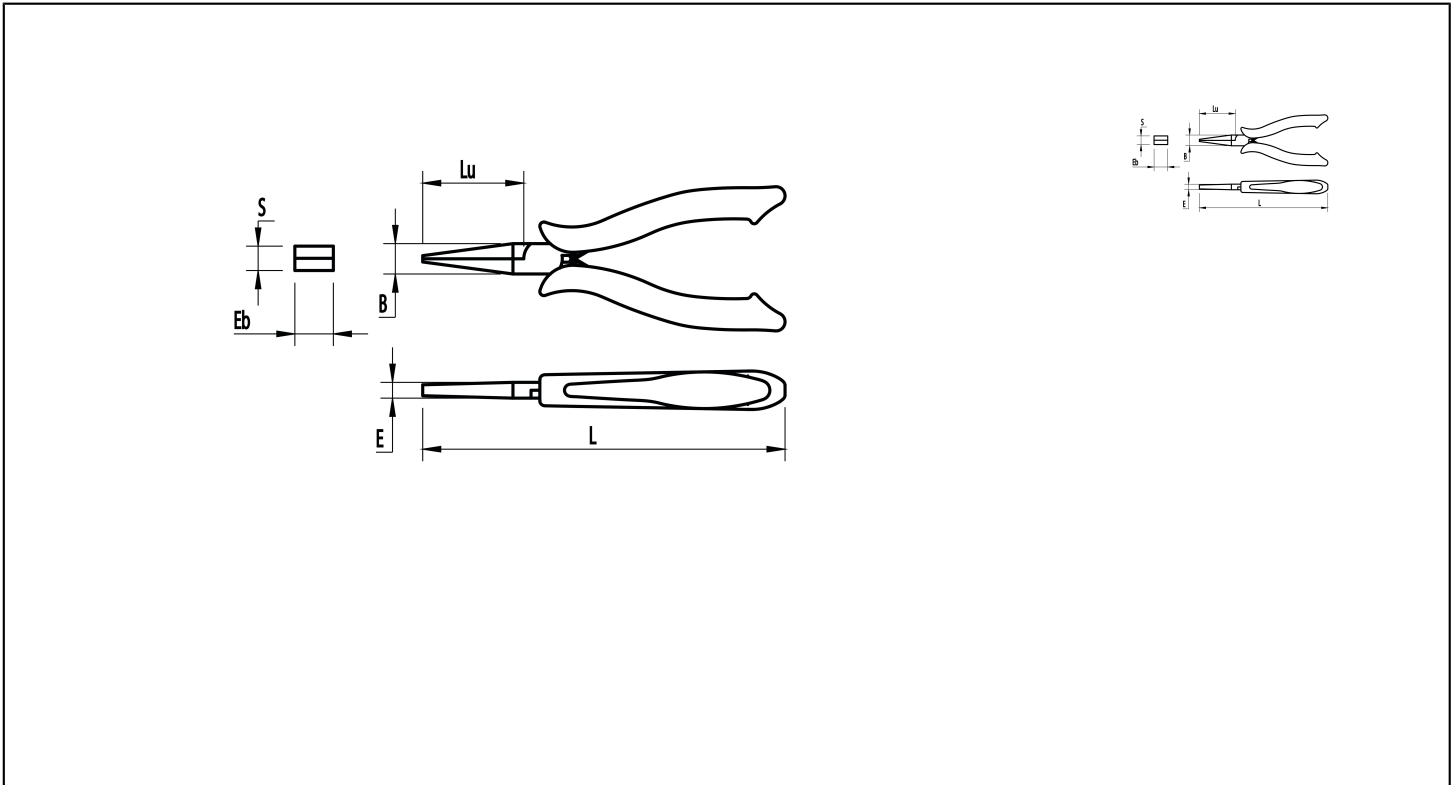

FLACHZANGE Réf.: 9360120401

Eigenschaften

Kopf: Feiner Kopf aus gehärtetem Stahl. Geringer Spielraum durch die spezielle Form. 2-Komponenten-Griff: Polypropylen für eine höhere Belastbarkeit, Elastomer für einen besseren, rutschfesten Halt und einen höheren Komfort. Öffnungsfeder: Ermöglicht eine kontrollierte, präzise Arbeit. Ein Sortiment für jegliche Anwendung, die Präzision erfordert: Mechanik, Elektrik, Elektronik.

Produktdaten

L mm	B mm	Lu mm	S mm	E mm	Eb mm	 g	Garantie (nb d'année) / G	Ref.		Code EAN
150	12	41	2,5	8	4,5	90	E	9360120401	1	3303809003171

NOVALIA SAS 2 rue de Bergognon 42500 LE CHAMBON F. FRANCE - www.novalia.pro
PEDDINGHAUS Handwerkzeuge In der Graslake 35 58332 Schwelm DEUTSCHLAND - www.peddinghaus.de
NOVALIA SA Str. Narciselor nr.50 500251 - Braşov ROMÂNIA www.mob-ius.ro
NOVALIA ESPAÑA Portuete 51, of.204 20018 San Sebastián