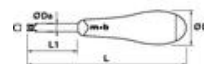

STECKGRIFF, 1/4" Réf.: 9283160001

Eigenschaften

Steckgriff 1/4". 2-Komponenten-Griff: Aus Neopren und Polypropylen. Hohes Drehmoment dank der Sechskantform. Die 6 Seiten führen die Finger automatisch bei einer kraftvollen Befestigung. Schnelligkeit: Verjüngung des Körpers für ein schnelles Festschrauben.