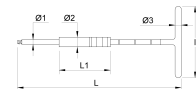

POWER SPIN, 1/4" AUF BLISTER Réf.: 9278141001

Eigenschaften

Der T-Griff dreht sich extrem schnell und reibungslos. Während einer schnellen Anzieh-/Lösephase: Der rote Aluminiumgriff dient zur Führung und Werkzeugkontrolle, während sich die Achse dreht. Der Stab wurde aus robustem Chrom-Vanadium-Stahl gefertigt und vernickelt. Der freilaufende, verschiebbare Griff wurde aus eloxiertem Aluminium gefertigt. Der Ring zum Lösen kann in drei verschiedene Positionen gebracht werden. Leistungsfähig: Am Ende des Festschraubens kann mit einer oder sogar mit zwei Händen gearbeitet werden.

Produktdaten

L mm	l mm	l1 mm	Ø1 mm	Ø2 mm	Ø3 mm	 g	Garantie (nb d'année) / G	Ref.		Code EAN
325	142	102	9	19		330	E	9278141001	1	3303809011626

NOVALIA SAS 2 rue de Bergognon 42500 LE CHAMBON F. FRANCE - www.novalia.pro