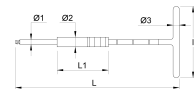

SPIN POWER, 1/2" Réf.: 9278121001

Eigenschaften

Der T-Griff dreht sich extrem schnell und reibungslos. Während einer schnellen Anzieh-/Lösephase: Der rote Aluminiumgriff dient zur Führung und Werkzeugkontrolle, während sich die Achse dreht. Der Stab wurde aus robustem Chrom-Vanadium-Stahl gefertigt und vernickelt. Der freilaufende, verschiebbare Griff wurde aus eloxiertem Aluminium gefertigt. Der Ring zum Lösen kann in drei verschiedene Positionen gebracht werden. Leistungsfähig: Am Ende des Festschraubens kann mit einer oder sogar mit zwei Händen gearbeitet werden.

Produktdaten

L mm	l mm	l1 mm	Ø1 mm	Ø2 mm	Ø3 mm	 g	Garantie (nb d'année) / G	Ref.		Code EAN
330	243	102	16	31	12	1080	E	9278121001	1	3303809011633

NOVALIA SAS 2 rue de Bergognon 42500 LE CHAMBON F. FRANCE - www.novalia.pro
PEDDINGHAUS Handwerkzeuge In der Graslake 35 58332 Schwelm DEUTSCHLAND - www.peddinghaus.de
NOVALIA SA Str. Narciselor nr.50 500251 - Braşov ROMÂNIA www.mob-ius.ro
NOVALIA ESPAÑA Portuexxe 51, of.204 20018 San Sebastián