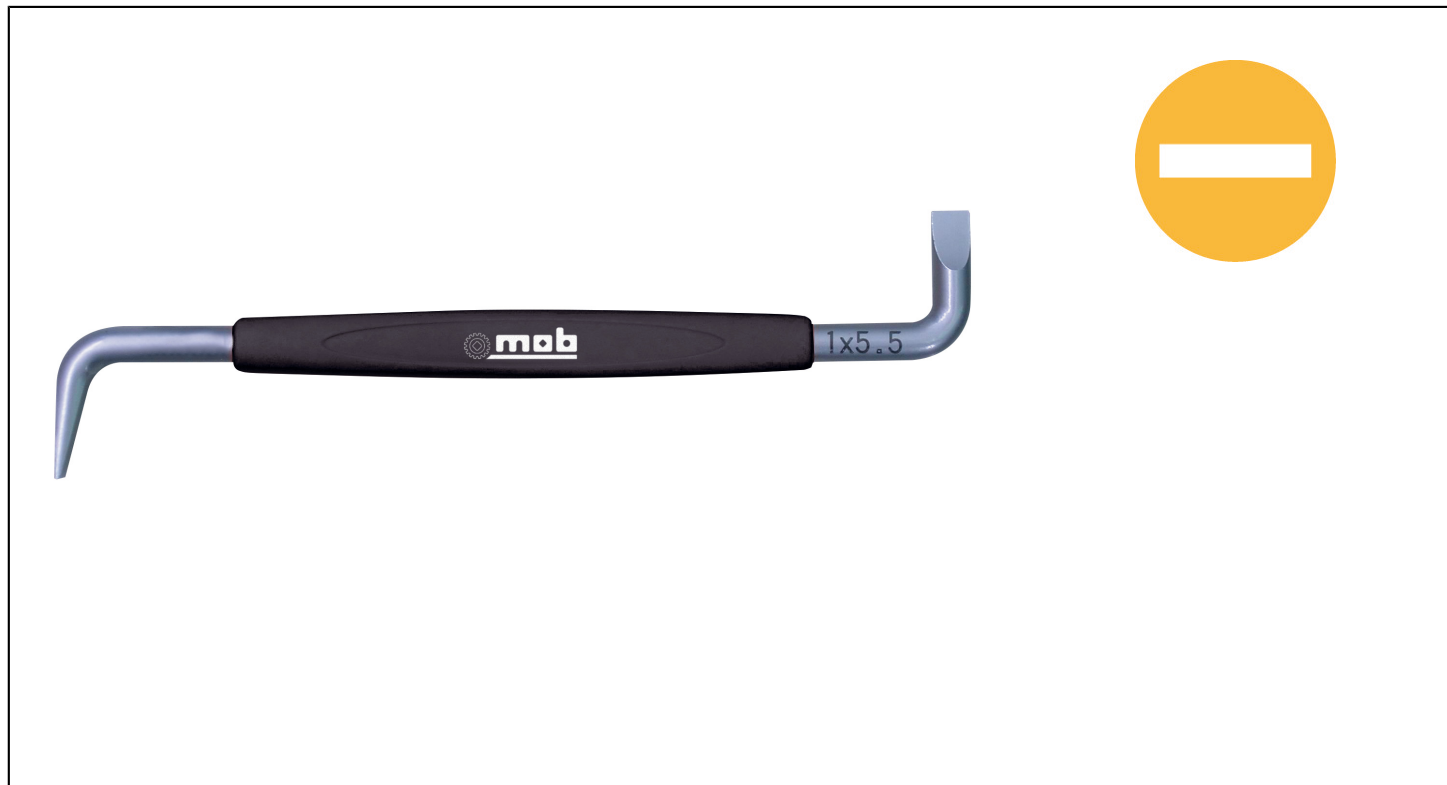

WINKELSCHRAUBENDREHER Réf.: **9130050001**

## Eigenschaften

Chrom-Vanadium-Stahl. Kunststoffummantelung.