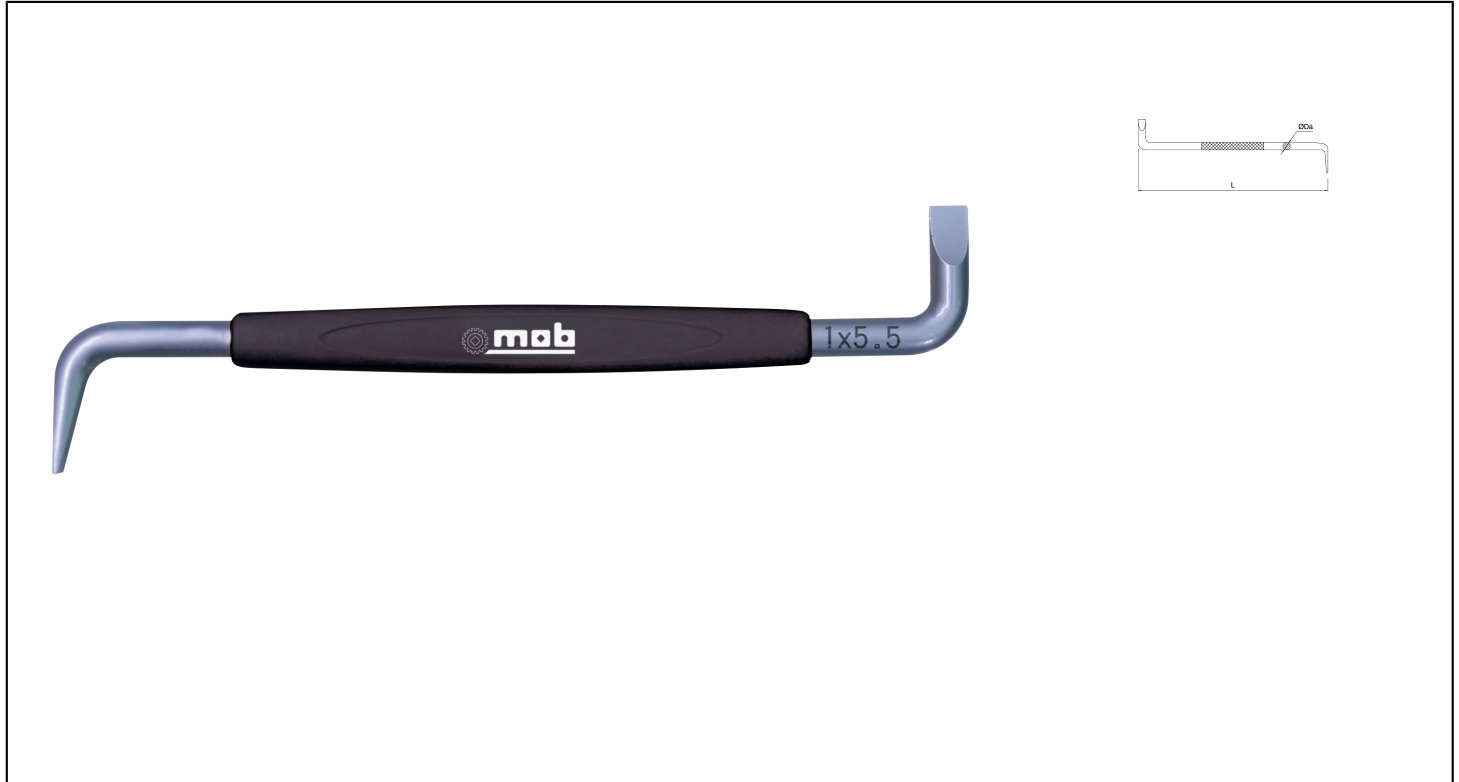

WINKELSCHRAUBENDREHER Réf.: 9130050001**Eigenschaften**

Chrom-Vanadium-Stahl. Kunststoffummantelung.

**Produktdaten**

SxE mm	 g	G	Artikelnr.		EAN Code
4x0,8	37	E	9130050001	1	3303809002686
5,5x1	30	E	9130080001	1	3303809002693
8x1,2	75	E	9130120001	1	3303809002709