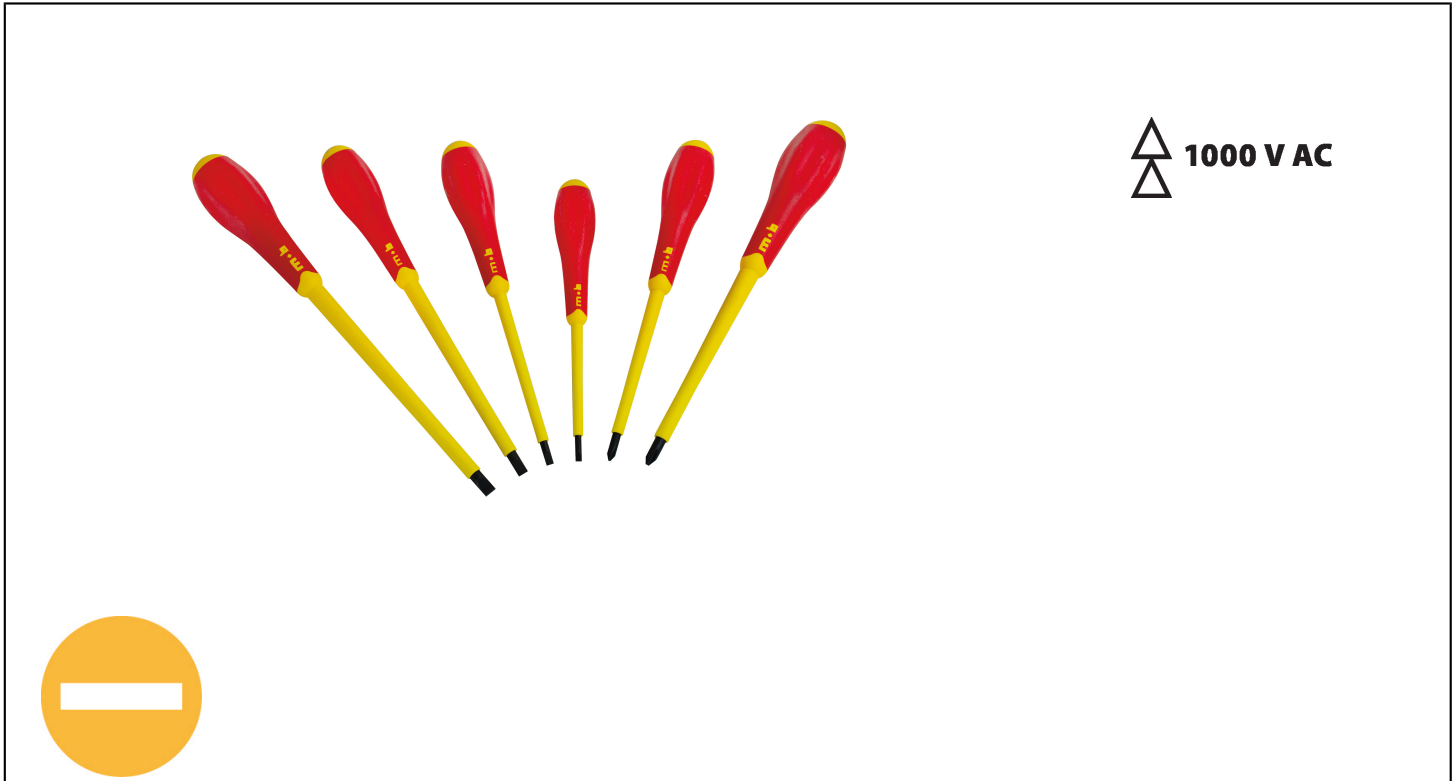

SCHRAUBENDREHERSATZ, 6-TEILIG - SCHLITZ + PHILLIPS Réf.: 9129500101

Eigenschaften

VOLLISOLIERT BIS 1000 V. Unsere isolierten VDE-Schraubendreher entsprechen der europäischen Norm EN 60900: Arbeit von bis zu 1000 V AC und 1500 V DC. Jeder Schraubendreher wird einheitlich bei 10 000 V getestet. Jede Charge und jedes Muster werden eine Spannungsprüfung unterzogen. Zudem werden der Halt der Isolierung auf dem Werkzeug und dessen Feuerbeständigkeit geprüft. Konformitätsprüfung durch die unabhängige Einrichtung VDE-GS. Es wird folgende Qualität garantiert: 1000 AC und DVE-GS. Die Klingen-Ummantelung zur Isolierung wird aufgespritzt (besser als eine Hülle oder eine mechanische Montage). Chrom-Vanadium-Molybdän. Gehärtet: Langlebig und passgenau. Ergonomischer 2-Komponenten-Griff: Ermüdungsfreie, kraftvolle Arbeit.

SCHRAUBENDREHERSATZ, 6-TEILIG - SCHLITZ + PHILLIPS Réf.: **9129500101**

Komponenten

9100

3,5x75x0,6 - 4x100x0,8 -
5,5x125x1 - 6,5x150x1

Komponenten

9102

PH1 - PH2

NOVALIA SAS 2 rue de Bergognon 42500 LE CHAMBON F.
FRANCE - www.novalia.pro