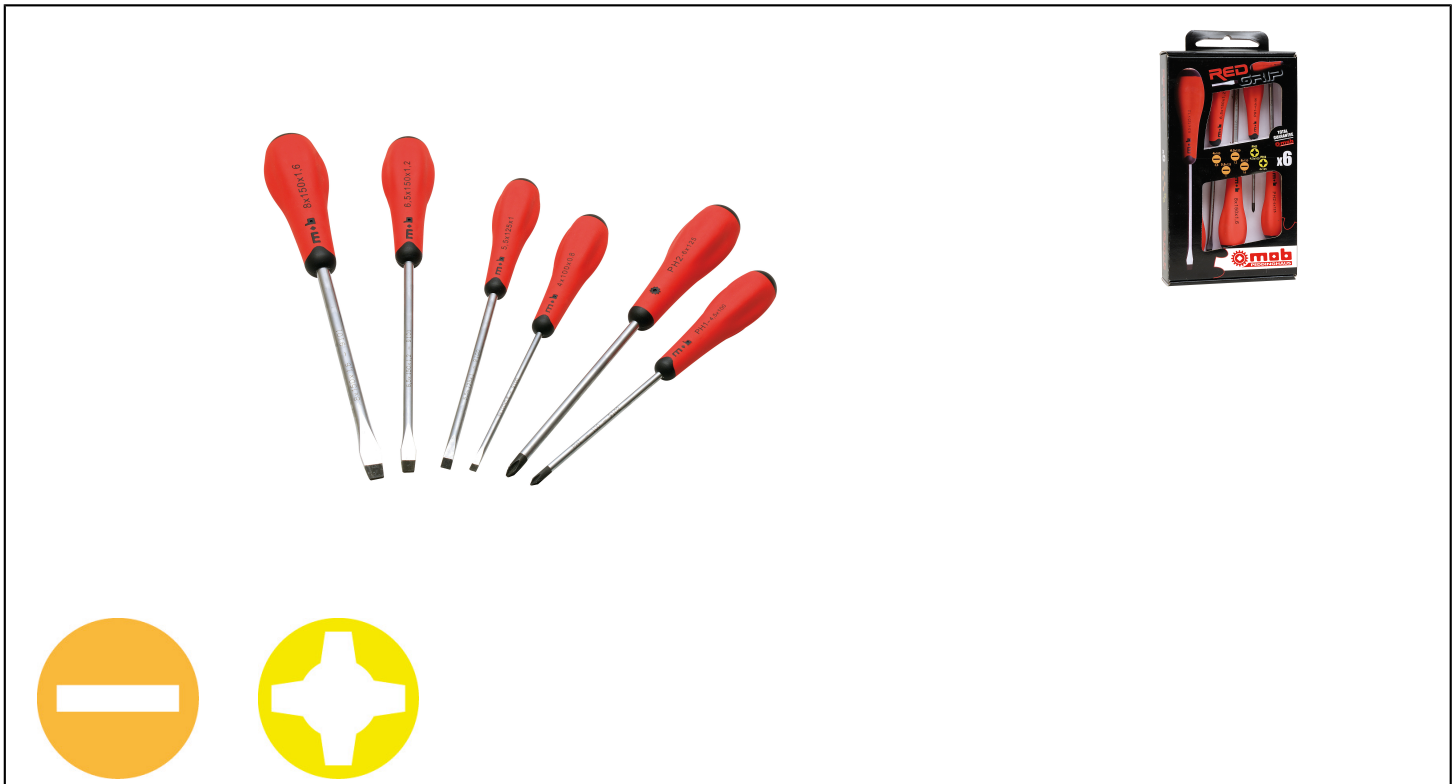

SCHRAUBENDREHERSATZ, 6-TEILIG - PHILLIPS Réf.: 9129001101

Eigenschaften

Kraft - Präzision - Schnelligkeit. ERGONOMIE: 2-Komponenten-Griff aus Neopren und Polypropylen. Für einen bequemen, optimalen Halt und gleichzeitig eine hohe Belastbarkeit des Schraubendrehers. Hohes Drehmoment durch die Sechskant-Form des Griffs. Die sechs Seiten führen die Finger ganz automatisch während einer kraftvollen Verwendung. QUALITÄT: Unlösbare Verbindung zwischen Griff und Klinge. SCHNELLIGKEIT: Verjüngung des Körpers für ein schnelles Schrauben. Rollt nicht beim Ablegen. KUGELKOPF: Kopf angepasst an den Druck. Farbmarkierung an der unteren Seite des Griffs für ein schnelles Erkennen des gewünschten Schraubendrehers. PRAKTISCH: Sichtbarkeit durch rote Farbe. Neopren: Leicht zu reinigen. Geschmiedeter und gehärteter Chrom-Vanadium-Stahl. FINISH: Verchromt und geschliffen. Phosphatierte Spitze. QUALITATIV HOCHWERTIGER STAHL FÜR JEDE SPITZE: Schlitz, Philips und Pozidriv: Chrom-Vanadium-Legierung. Torx: Mangan-Silizium.

Produktdaten

Content	Dim mm	 g	G	Artikelnr.		EAN Code
4x100 - 5,5x125 - 6,5x150 - 8x150 - PH1 - PH2	170x340x45	620	E	9129001101	1	3303809003102

Inhalt

NOVALIA SAS 2 rue de Bergognon 42500 LE CHAMBON F. FRANCE - www.novalia.pro
PEDDINGHAUS Handwerkzeuge In der Graslake 35 58332 Schwelm DEUTSCHLAND - www.peddinghaus.de
NOVALIA SA Str. Narciselor nr.50 500251 - Braşov ROMÂNIA www.mob-ius.ro
NOVALIA ESPAÑA Portugetxe 51, of.204 20018 San Sebastián

SCHRAUBENDREHERSATZ, 6-TEILIG - PHILLIPS Réf.:
9129001101

Komponenten

9100

4x100x0,8 - 5,5x125x1 -
6,5x150x1,2 - 8x150x1,6

Komponenten

9102

PH1 - PH2

**NOVALIA SAS** 2 rue de Bergognon 42500 LE CHAMBON F.
FRANCE - www.novalia.pro**PEDDINGHAUS** Handwerkzeuge In der Graslake 35
58332 Schwelm DEUTSCHLAND - www.peddinghaus.de**NOVALIA SA** Str. Narciselor nr.50 500251 - Braşov ROMÂNIA
www.mob-ius.ro**NOVALIA ESPAÑA** Portuetxe 51, of.204 20018 San Sebastián