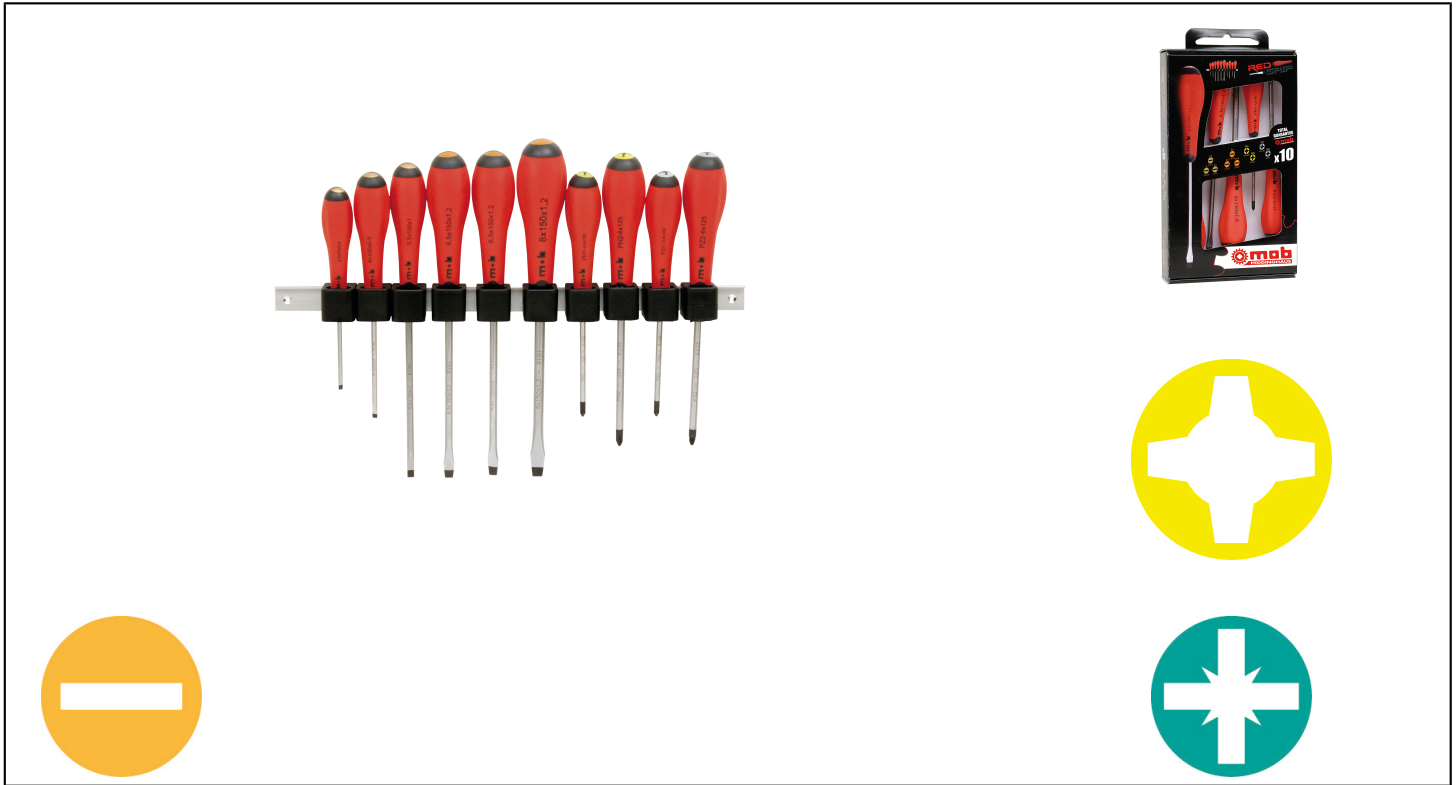

**SCHRAUBENDREHERSATZ, 10-TEILIG Réf.: 9128010001**

**Eigenschaften**

Kraft - Präzision - Schnelligkeit. ERGONOMIE: 2-Komponenten-Griff aus Neopren und Polypropylen. Für einen bequemen, optimalen Halt und gleichzeitig eine hohe Belastbarkeit des Schraubendrehers. Hohes Drehmoment durch die Sechskant-Form des Griffs. Die sechs Seiten führen die Finger ganz automatisch während einer kraftvollen Verwendung. QUALITÄT: Unlösbare Verbindung zwischen Griff und Klinge. SCHNELLIGKEIT: Verjüngung des Körpers für ein schnelles Schrauben. Rollt nicht beim Ablegen. KUGELKOPF: Kopf angepasst an den Druck. Farbmarkierung an der unteren Seite des Griffs für ein schnelles Erkennen des gewünschten Schraubendrehers. PRAKTISCH: Sichtbarkeit durch rote Farbe. Neopren: Leicht zu reinigen. Geschmiedeter und gehärteter Chrom-Vanadium-Stahl. FINISH: Verchromt und geschliffen. Phosphatierte Spitze. QUALITATIV HOCHWERTIGER STAHL FÜR JEDE SPITZE: Schlitz, Philips und Pozidriv: Chrom-Vanadium-Legierung. Torx: Mangan-Silizium.

**Produktdaten**

Contenu / Content	Dim mm	 g	Garantie (nb d'année) / G	Ref.		Code EAN
3,5x75 - 4x100 - 5,5x150 - 6,5x150 - 8x150 - 10x200 - PH1 - PH2 - PZ1 - PZ2	235 x 370 x 45	1190	E	9128010001	1	3303809006158

**SCHRAUBENDREHERSATZ, 10-TEILIG Réf.: 9128010001****Komponenten**3,5x75 - 4x100 - 5,5x125 -  
6,5x150 - 8x150 - 10x200

PH1 - PH2

**Komponenten**

PZ1 - PZ2

**NOVALIA SAS** 2 rue de Bergognon 42500 LE CHAMBON F.  
FRANCE - [www.novalia.pro](http://www.novalia.pro)**PEDDINGHAUS** Handwerkzeuge In der Graslake 35  
58332 Schwelm DEUTSCHLAND - [www.peddinghaus.de](http://www.peddinghaus.de)**NOVALIA SA** Str. Narciselor nr.50 500251 - Braşov ROMÂNIA  
[www.mob-ius.ro](http://www.mob-ius.ro)**NOVALIA ESPAÑA** Portuetxe 51, of.204 20018 San Sebastián