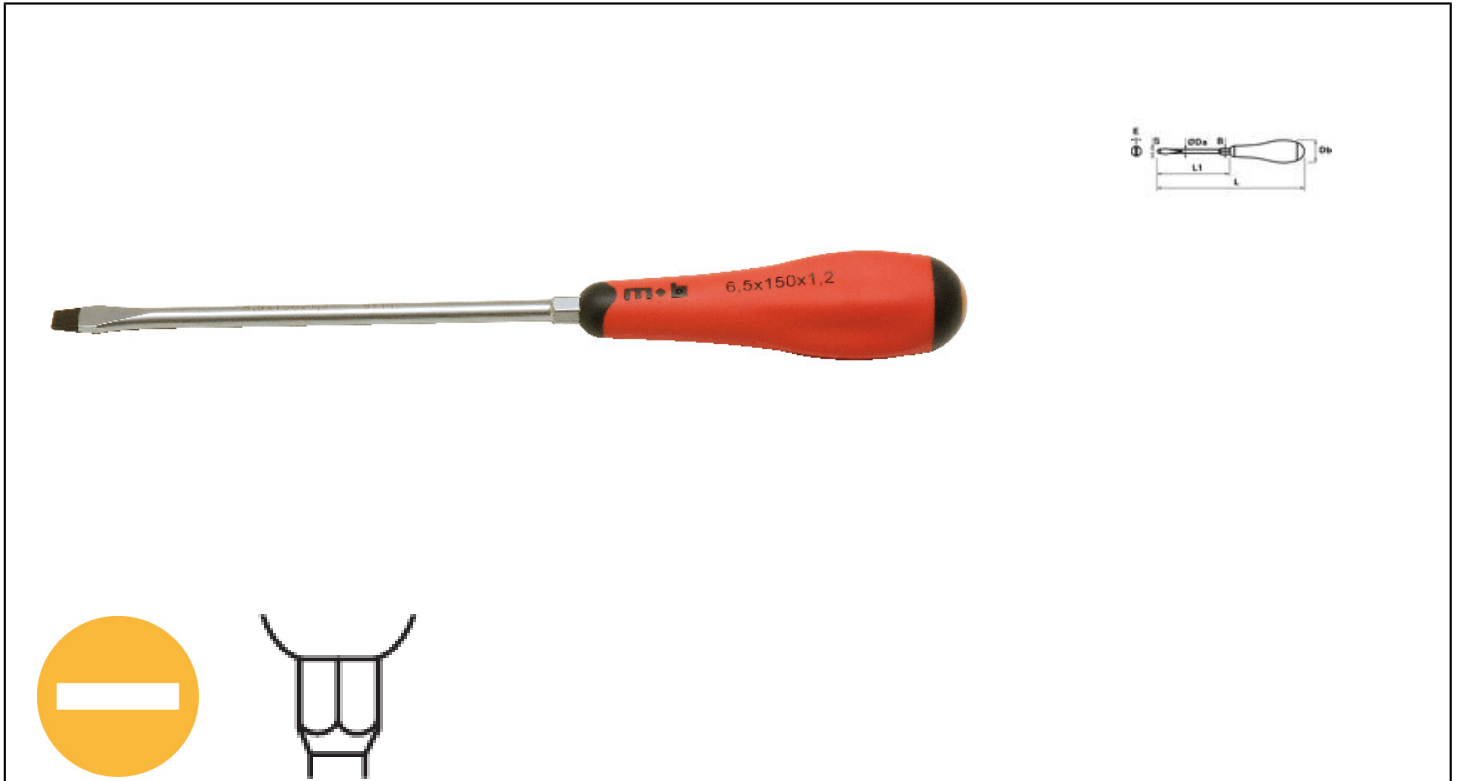

WERKSTATTSCHRAUBENDREHER MIT SECHSKANTANSATZ Réf.: 911102001

Eigenschaften

Sechskant-Ansatz. ERGONOMIE: 2-Komponenten-Griff aus Neopren und Polypropylen. Für einen bequemen, optimalen Halt und gleichzeitig eine hohe Belastbarkeit des Schraubendrehers. Hohes Drehmoment durch die Sechskant-Form des Griffs. Die sechs Seiten führen die Finger ganz automatisch während einer kraftvollen Verwendung. SCHNELLIGKEIT: Verjüngung des Körpers für ein schnelles Schrauben. Rollt nicht beim Ablegen. KUGELKOPF: Kopf angepasst an den Druck. Farbmarkierung an der unteren Seite des Griffs für ein schnelles Erkennen des gewünschten Schraubendrehers. PRAKTISCH: Sichtbarkeit durch rote Farbe. Neopren: Leicht zu reinigen. Geschmiedeter und gehärteter Chrom-Vanadium-Stahl. FINISH: Verchromt und geschliffen.

Produktdaten

SxL1xE mm	L mm	ØDa mm	Db mm	B mm	 g	Garantie (nb d'année) / G	Ref.		Code EAN
6,5x150x1,2	260	6	33	8	85	E	9111020001	5	3303809111029
8x150x1,2	270	8	35	10	145	E	9111060001	5	3303809005656
10x200x1,6	320	9,5	38	13	205	E	9111070001	5	3303809005663
10x250x2	370	9,5	38	13	235	E	9111050001	5	3303809111050