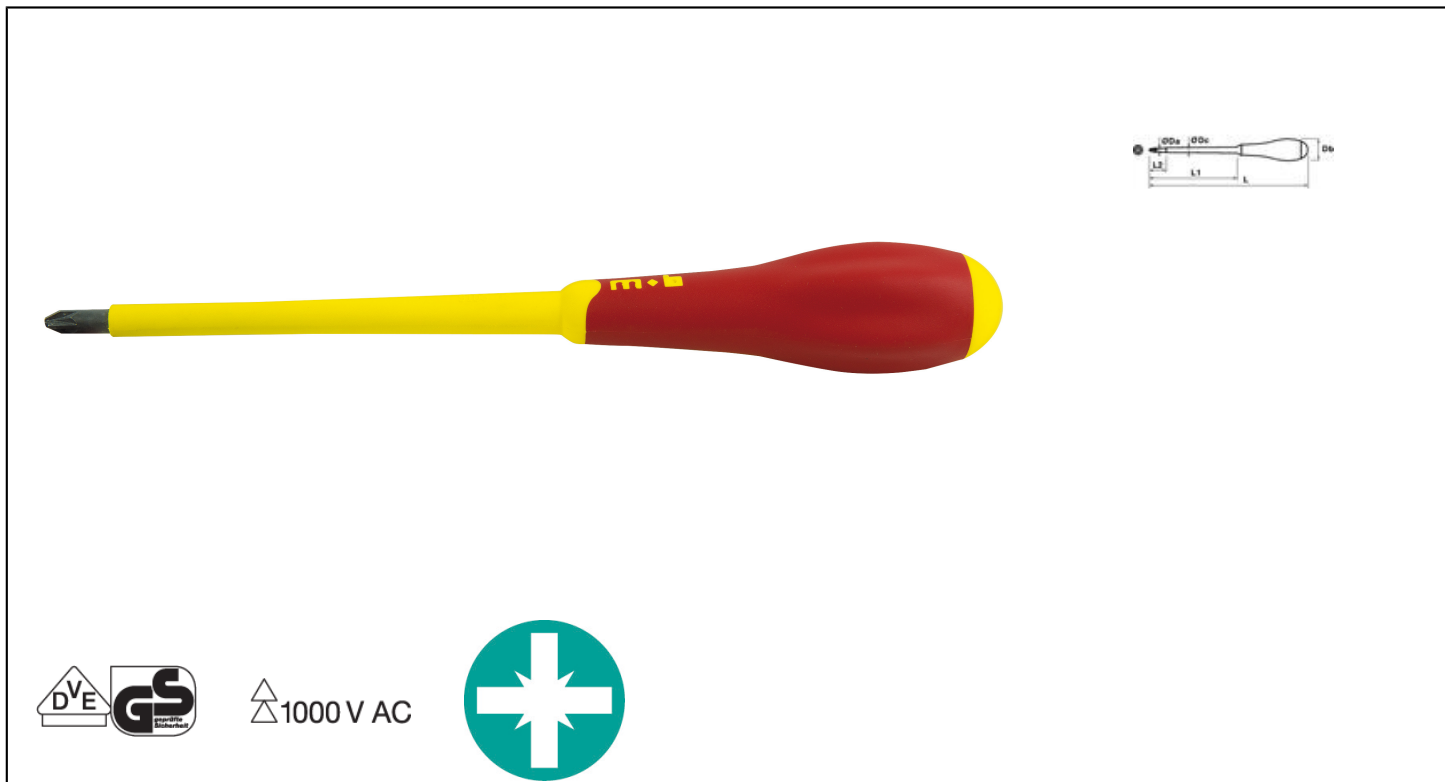

SCHRAUBENDREHER - POZIDRIV Réf.: **9103520001**

Eigenschaften

VOLLISOLIERT BIS 1000 V. Unsere isolierten VDE-Schraubendreher entsprechen der europäischen Norm EN 60900: Arbeit von bis zu 1000 V AC und 1500 V DC. Jeder Schraubendreher wird einheitlich bei 10 000 V getestet. Jede Charge und jedes Muster werden einer Spannungsprüfung unterzogen. Zudem werden der Halt der Isolierung auf dem Werkzeug und dessen Feuerbeständigkeit geprüft. Konformitätsprüfung durch die unabhängige Einrichtung VDE-GS. Es wird folgende Qualität garantiert: 1000 AC und DVE-GS. Die Klingen-Ummantelung zur Isolierung wird aufgespritzt (besser als eine Hülle oder mechanische Montage). Chrom-Vanadium-Molybdän. Gehärtet: Langlebig und passgenau. Ergonomischer 2-Komponenten-Griff: Ermüdungsfreie, kraftvolle Arbeit.

Produktdaten

Type	L mm	I1 mm	L2 mm	ØDa mm	Db mm	ØDc mm	 g	Garantie (nb d'année) / G	Ref.		Code EAN
PZ0	164	75	13	3,5	23	5,3	25	G10	910351000	1	3303809013132
PZ1	198	100	16	4,5	28	6,3	45	G10	910352000	1	3303809103529
PZ2	232	125	16	6	33	7,8	80	G10	910353000	1	3303809103536