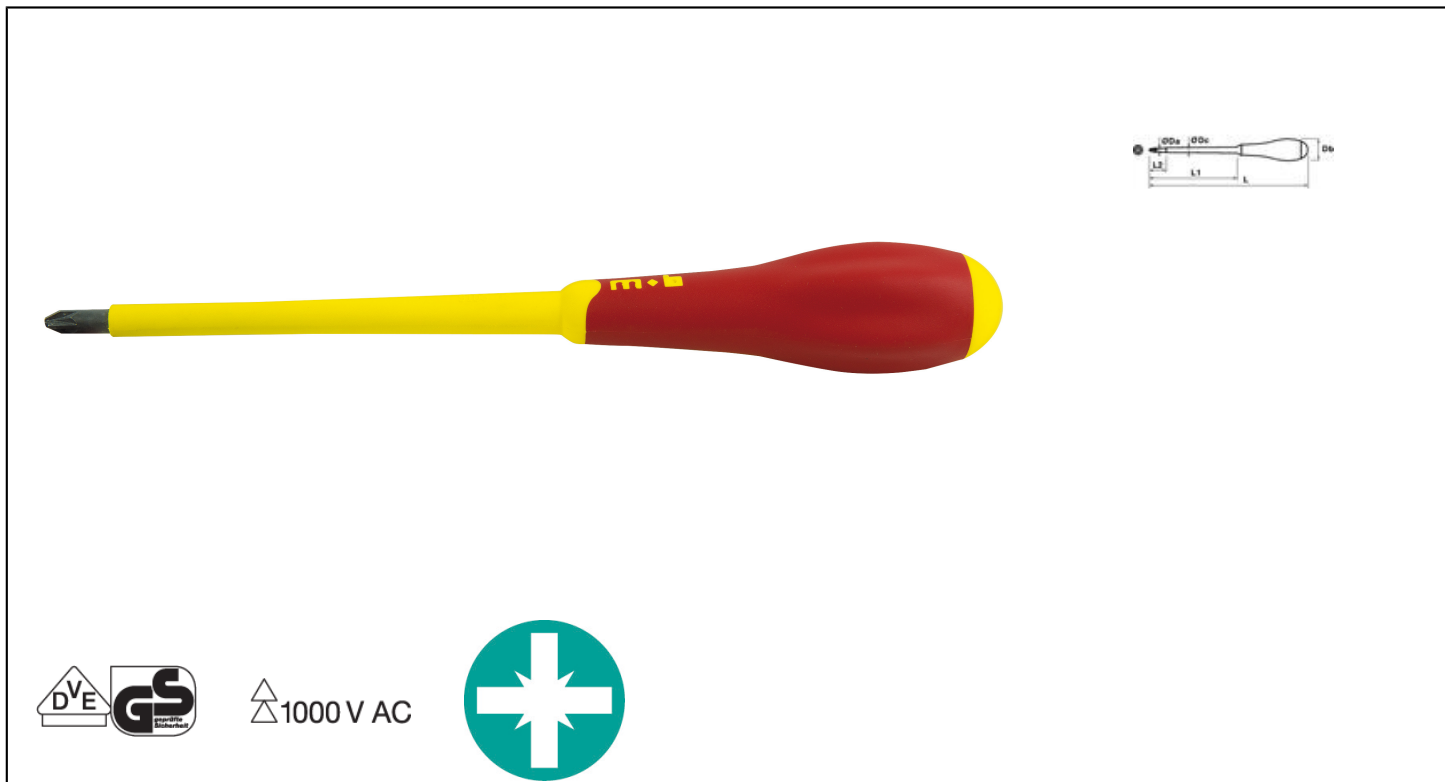

SCHRAUBENDREHER - POZIDRIV Réf.: **9103520001**

Eigenschaften

VOLLISOLIERT BIS 1000 V. Unsere isolierten VDE-Schraubendreher entsprechen der europäischen Norm EN 60900: Arbeit von bis zu 1000 V AC und 1500 V DC. Jeder Schraubendreher wird einheitlich bei 10 000 V getestet. Jede Charge und jedes Muster werden einer Spannungsprüfung unterzogen. Zudem werden der Halt der Isolierung auf dem Werkzeug und dessen Feuerbeständigkeit geprüft. Konformitätsprüfung durch die unabhängige Einrichtung VDE-GS. Es wird folgende Qualität garantiert: 1000 AC und DVE-GS. Die Klingen-Ummantelung zur Isolierung wird aufgespritzt (besser als eine Hülle oder mechanische Montage). Chrom-Vanadium-Molybdän. Gehärtet: Langlebig und passgenau. Ergonomischer 2-Komponenten-Griff: Ermüdungsfreie, kraftvolle Arbeit.

1000 V AC

Produktdaten

Type	L mm	l1 mm	L2 mm	ØDa mm	Db mm	ØDc mm	 g	G	Artikelnr.		EAN Code
PZ0	164	75	13	3,5	23	5,3	25	G10	910351000	1	3303809013132
PZ1	198	100	16	4,5	28	6,3	45	G10	910352000	1	3303809103529
PZ2	232	125	16	6	33	7,8	80	G10	910353000	1	3303809103536