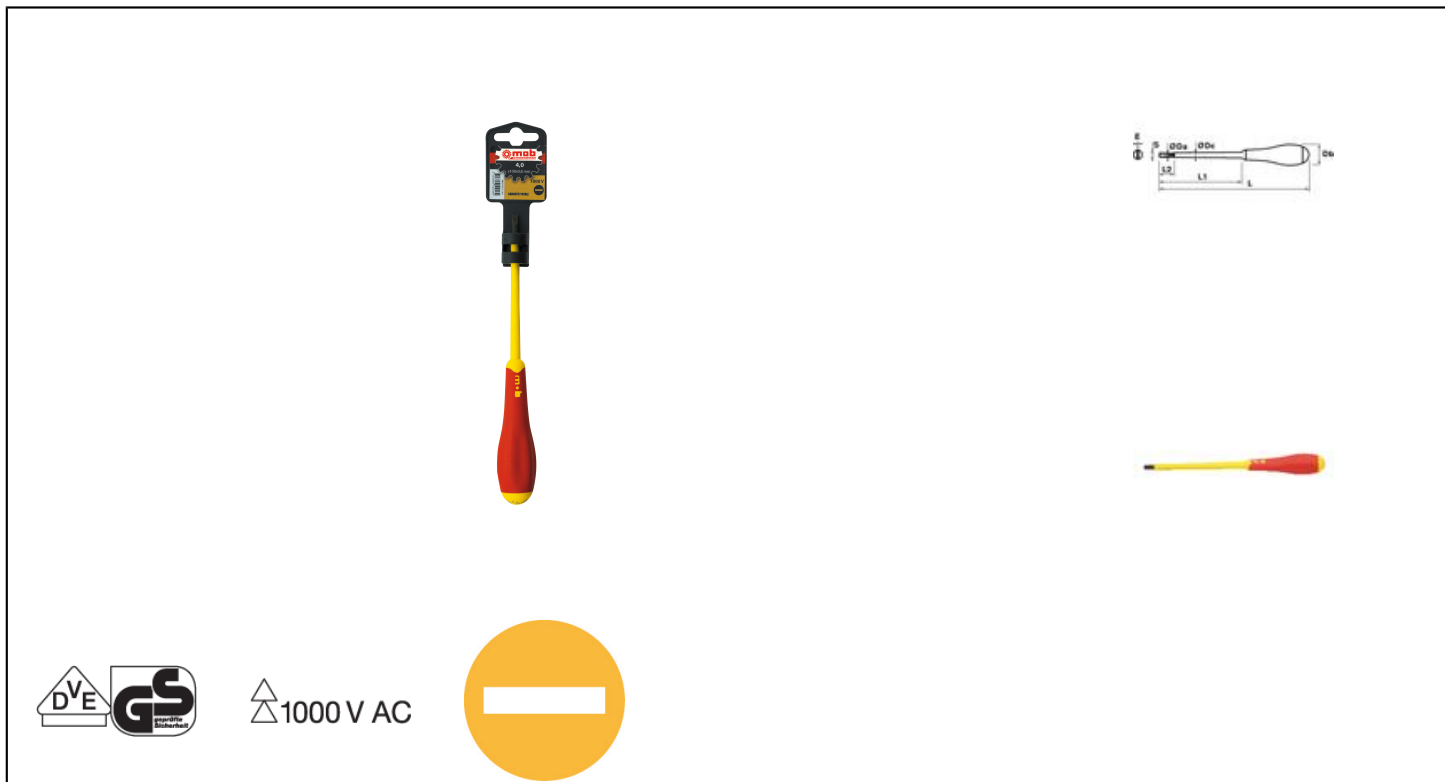

**SCHRAUBENDREHER - SCHLITZ, AUF BLISTER Réf.:
9100531001**

Eigenschaften

VOLLISOLIERT BIS 1000 V. Unsere isolierten VDE-Schraubendreher entsprechen der europäischen Norm EN 60900: Arbeit bei bis zu 1000 V AC und 1500 V DC. Jeder Schraubendreher wird einheitlich bei 10 000 V getestet. Jede Charge und jedes Muster werden einer Spannungsprüfung unterzogen. Zudem werden der Halt der Isolierung auf dem Werkzeug und dessen Feuerbeständigkeit geprüft. Konformitätsprüfung durch die unabhängige Einrichtung VDE-GS. Es wird folgende Qualität garantiert: 1000 AC und DVE-GS. Die Klingen-Ummantelung zur Isolierung wird aufgespritzt (besser als eine Hülle oder mechanische Montage). Chrom-Vanadium-Molybdän. Gehärtet: Langlebig und passgenau. Ergonomischer 2-Komponenten-Griff: Ermüdungsfreie, kraftvolle Arbeit.