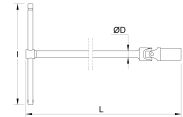

T-GRIFF MIT STECKNUSS Réf.: 9078080001

Eigenschaften

Belastbarkeit: Chrom-Vanadium-Stahl, optimal für mechanische Schlüssel. Finish: Verchromte Oberfläche. Extra langer T-Griff mit Kardangelen und festem Steckschlüsseinsatz.

Produktdaten

Dim mm	L mm		ØD mm	 g	Garantie (nb d'année) / G	Ref.		Code EAN
8	390	200		410	E	9078080001	1	3303809010896
9	390	200		410	E	9078090001	1	3303809010902
10	500	200		500	E	9078100001	1	3303809010919
13	500	200		500	E	9078130001	1	3303809010940
14	500	200		500	E	9078140001	1	3303809010957
17	500	200		500	E	9078170001	1	3303809010988
18	500	200		500	E	9078180001	1	3303809010995
19	500	200		500	E	9078190001	1	3303809011008