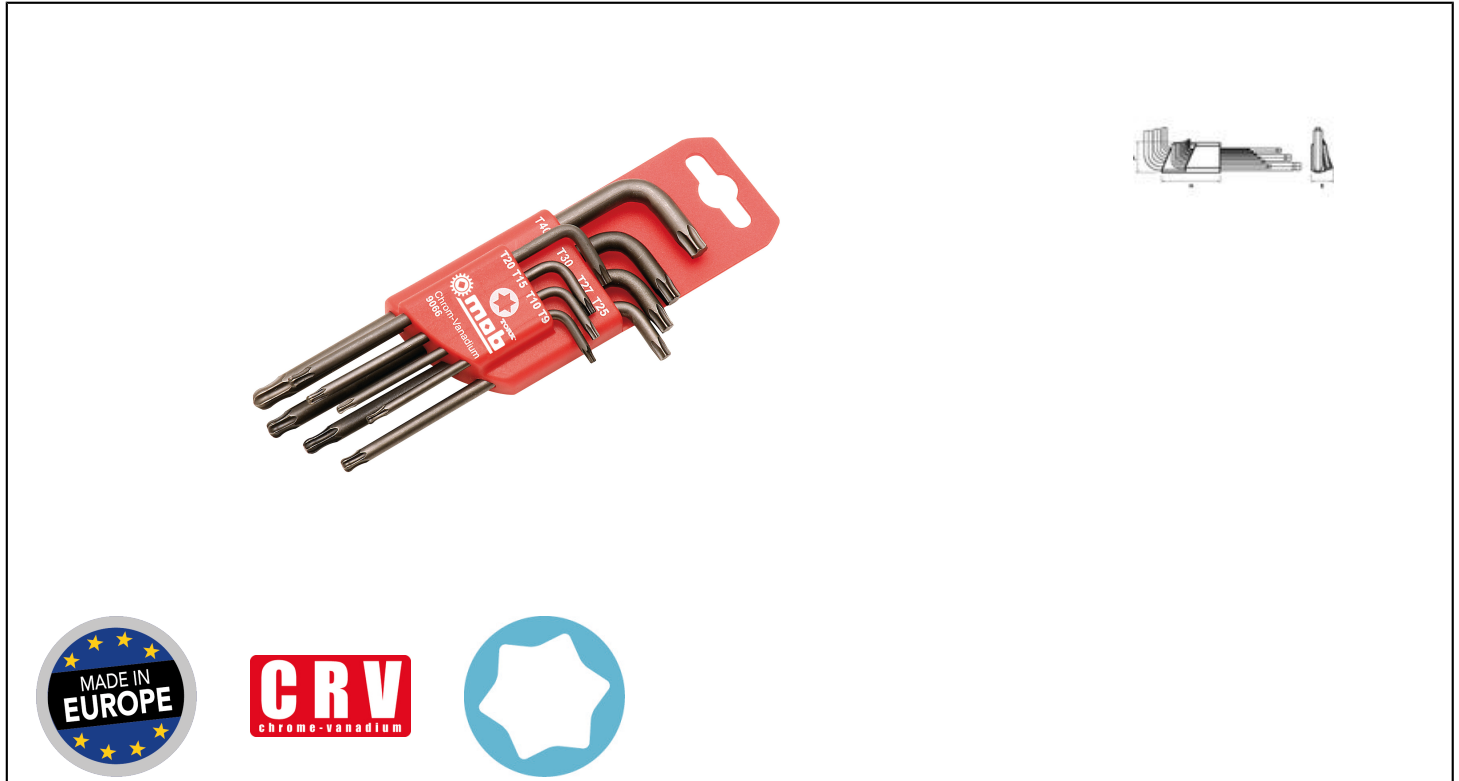

STIFTSCHLÜSSELSATZ MIT KUGELKOPF, 8-TEILIG Réf.: 9066010201

Eigenschaften

Set mit 8-teiligen Torx-Stiftschlüsseln mit Kugelkopf T9/T10/T15/T20/T25/T27/T30/T40. Chrom-Vanadium-Stahl: Qualität entspricht der NF ISO 2936. Der Kugelkopf ermöglicht die Arbeit an schwer zugänglichen Stellen durch einen Winkel von 30°. Kunststoffhalter: Kann als Griff genutzt werden, für eine kraftvollere Arbeit. Klare Kennzeichnung der Größen.