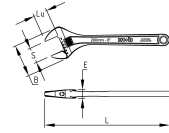

### Produktdaten

| L mm "  | B mm | Lu mm | S mm | E mm |  g | Garantie (nb d'année) / G | Ref.       |  | Code EAN      |
|---------|------|-------|------|------|---|---------------------------|------------|---|---------------|
| 200-8"  | 56   | 25    | 24   | 14,5 | 255   | E                         | 9044200401 | 1   | 3303809008718 |
| 250-10" | 68,5 | 30    | 29   | 17   | 425   | E                         | 9044250401 | 1   | 3303809008725 |
| 300-12" | 81,5 | 36    | 34   | 20   | 720   | E                         | 9044300401 | 1   | 3303809008732 |