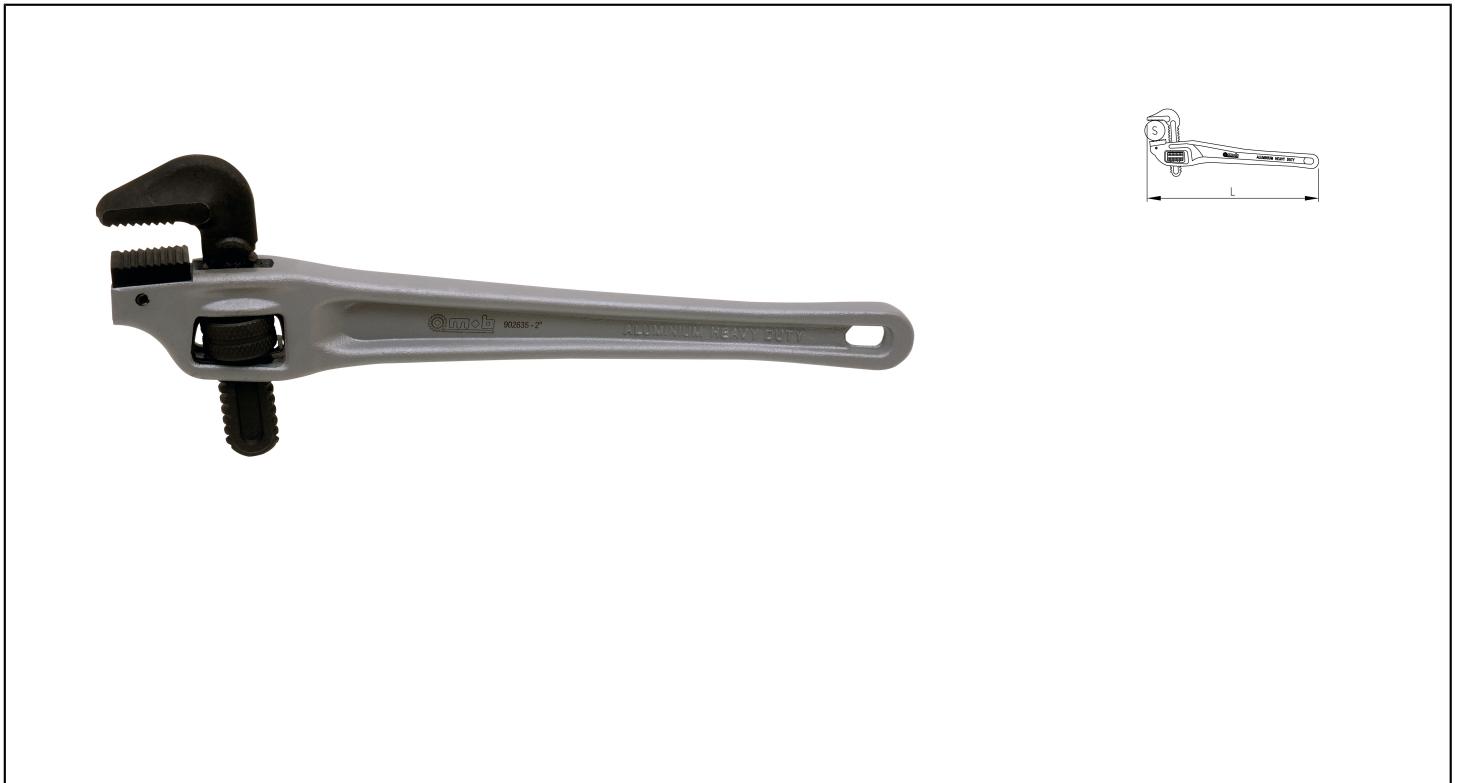

ROHRZANGE AMERIKANISCHES MODELL / ALUMINIUM / 90° Réf.: 9026350001

Eigenschaften

90° Form (Entenschnabel) für die Arbeit an schwer zugänglichen Stellen (zwischen 2 Rohren, unter der Decke, an Wänden). Leichte Legierung: sehr handlich. Geschmiedete und gehärtete Backen (56 HRC). Klassisches System mit zwei Federn für einen Ratscheneffekt.

Produktdaten

L mm "	S	 g	Garantie (nb d'année) / G	Ref.		Code EAN
350-14"	2"	840	E	9026350001	1	3303809006257
450-18"	2"1/2	1350	E	9026450001	1	3303809006264

NOVALIA SAS 2 rue de Bergognon 42500 LE CHAMBON F. FRANCE - www.novalia.pro
PEDDINGHAUS Handwerkzeuge In der Graslake 35 58332 Schwelm DEUTSCHLAND - www.peddinghaus.de
NOVALIA SA Str. Narciselor nr.50 500251 - Braşov ROMÂNIA www.mob-ius.ro
NOVALIA ESPAÑA Portuete 51, of.204 20018 San Sebastián