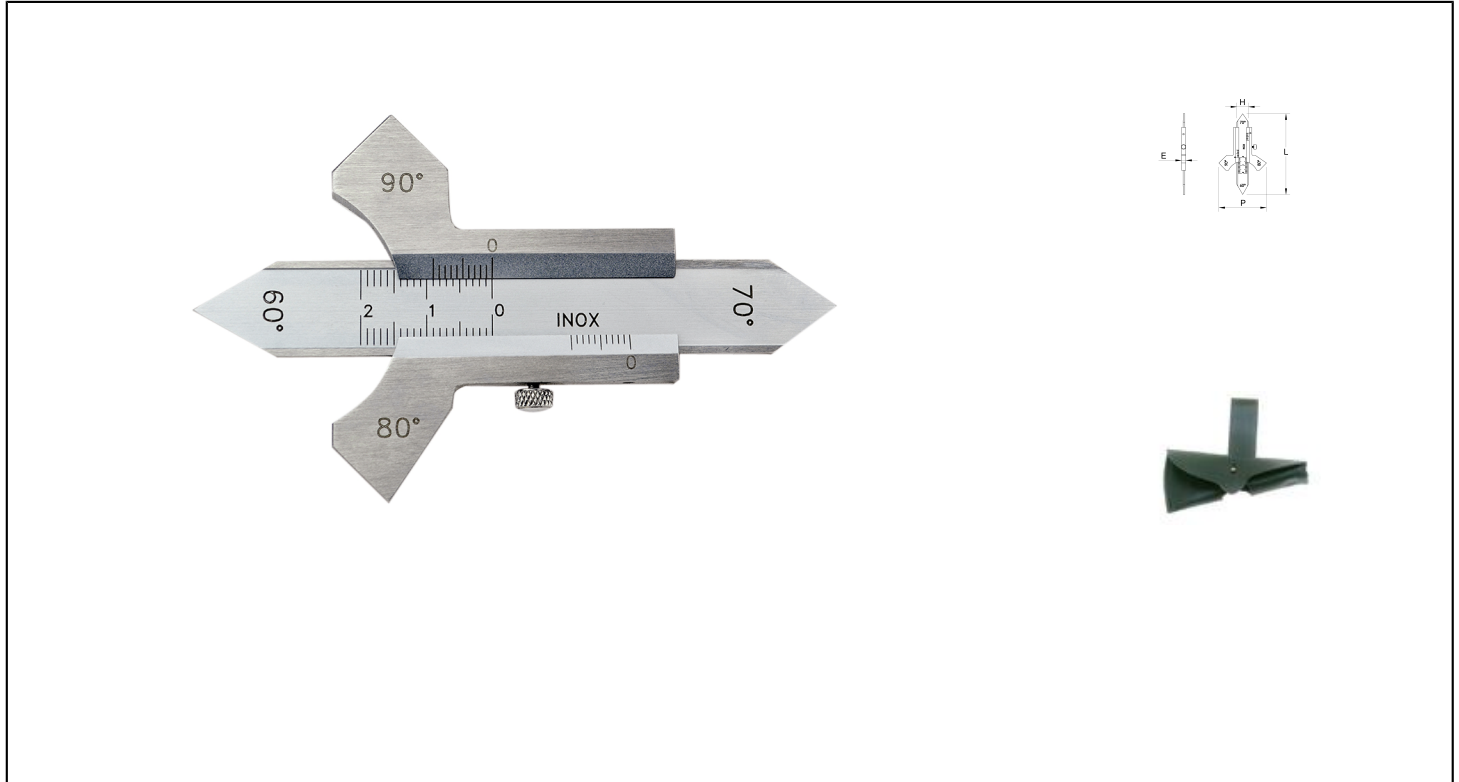

WELDING SEAM GAUGE Réf.: 526800001

Characteristics

Reading 1/10 th - Caliber to quickly check tools and nets

Product data

L mm	H mm	E mm	P mm	 g	Garantie (nb d'année) / G	Ref.		Code EAN
100	14,5	5,3	50	70	G10	526800001	1	3303800011472