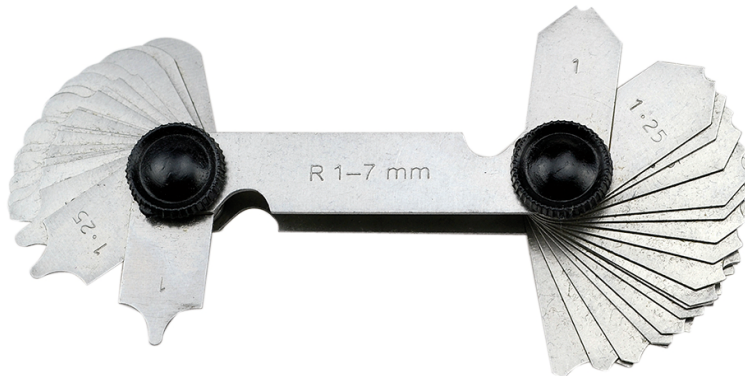

**RADIENLEHRE Réf.: 5265010701****Eigenschaften**

Konkav und konvex.

**Produktdaten**

Nb lames - épaisseurs	L mm	E mm	 g	Garantie (nb d'année) / G	Ref.		Code EAN
x 34 : 1 -> 7 mm	70	17	68		5265010701	1	3303800011410
x 32 : 7,5 -> 15 mm	87	17	110		5265071401	1	3303800011427