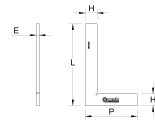

FLANGED PRECISION SQUARE, CLASS I, 1/50 Réf.: 5221150001

Characteristics

Class I : for precision mechanical industry. Accuracy 1/50th. NF E-11 103 / DIN 875

Product data

L x P mm / Dimensions mm	H mm	E mm	 g	Garantie (nb d'année) / G	Ref.		Code EAN
150x100	25	5,5	245		5221150001	1	3303800011243