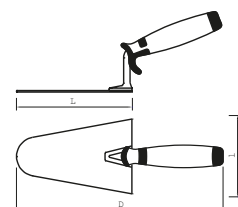

STAINLESS STEEL ROUND TROWEL WITH BIMATERIAL HANDLE HANDLE Réf.: **330206**

Characteristics

Stainless steel blade
Forged leg
Ergonomic bi-material handle

Product data

L cm	l cm	D cm	 g	G	Artikelnr.		EAN Code
20	32	34	270	G30	330206	1	3479133302065
22	34	36	290	G30	330226	1	3479133302263