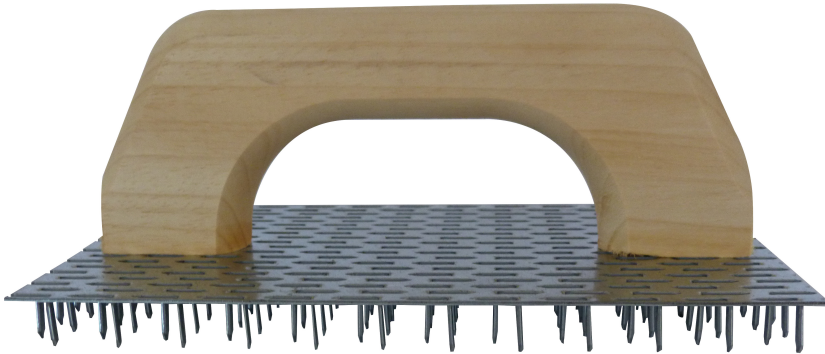

REIBBRETT AUS META- RUNDER HOLZGRIFF Réf.: 321230

Eigenschaften

Produktdaten

Dim. cm	Nb pointes / Nb of points	Dim. pointes mm	Poignée	 g	Garantie (nb d'année) / G	Ref.	Connecteur de rechange / Replacemer connector		Code EAN
14 x 24	240	15	Bois	494		321230	321201	6	3479133212302
15 x 25	480	8	Bois	395		321240	321211	6	3479133212401