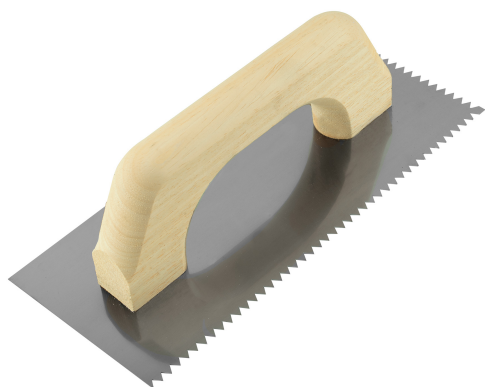

GLAETTEKELLE MIT HOLZGRIF - 0,6 MM STARK - DREIECK 6X6 MM - 280 X 120 MM Réf.: **231881**

Eigenschaften

Produktdaten

Denture mm / Teeth mm	L x l cm	Épaisseur de lame mm / Blade thickness mm	 g	Garantie (nb d'année) / G	Ref.		Code EAN
6 x 6	28 x 12	0,6	325		231881	5	3479132318814