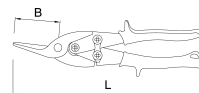

### Eigenschaften

Kraftvolle Schere (kurze Schneiden): gebogene Form, für Kurvenschnitte (rechts). Gezahnte Schneiden. Farbindex: Rot für links und grün für rechts.