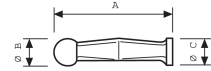

TWO FACE POLISHING HAMMER Réf.: 0062020250

Characteristics

Product data

A mm	B mm	C mm	 g	Garantie (nb d'année) / G	Ref.		Code EAN
104	24	24	250		0062020250	2	4016134001208
113	32	32	400		0062020400	2	4016134001215
130	37	37	750		0062020750	2	4016134001222