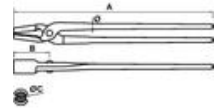

SCHMIEDEZANGE - RUNDZANGE Réf.: 0034300601**Eigenschaften**

Gerundet. Ursprünglich von Schmieden für Stahlarbeiten genutzt. Stahl mit hohem Kohlenstoffgehalt C45E. Geschmiedet. Das Schmiedehandwerk hat eine lange Tradition, bei dem die Grenzen zwischen Industrie und Kunst verschwommen sind. Durch die lange Erfahrung, die Mob seit dem 18. Jahrhundert im Bereich Schmieden mitbringt, tragen Mob/ Peddinghaus dazu bei, diese Haltung zu wahren. Deshalb bieten Mob/ Peddinghaus ein ganzes Sortiment an Produkten zum Schmieden an. Schwarze Pulverbeschichtung. Alle Produkte werden einheitlich geprüft.

**Produktdaten**

A mm	B mm	Ø mm	 g	Garantie (nb d'année) / G	Ref.		Code EAN
300	70	10,5	800	E	0034300601	1	0034303
400	80	13	1200	E	0034400601	1	0034402

NOVALIA SAS 2 rue de Bergognon 42500 LE CHAMBON F. FRANCE - www.novalia.pro