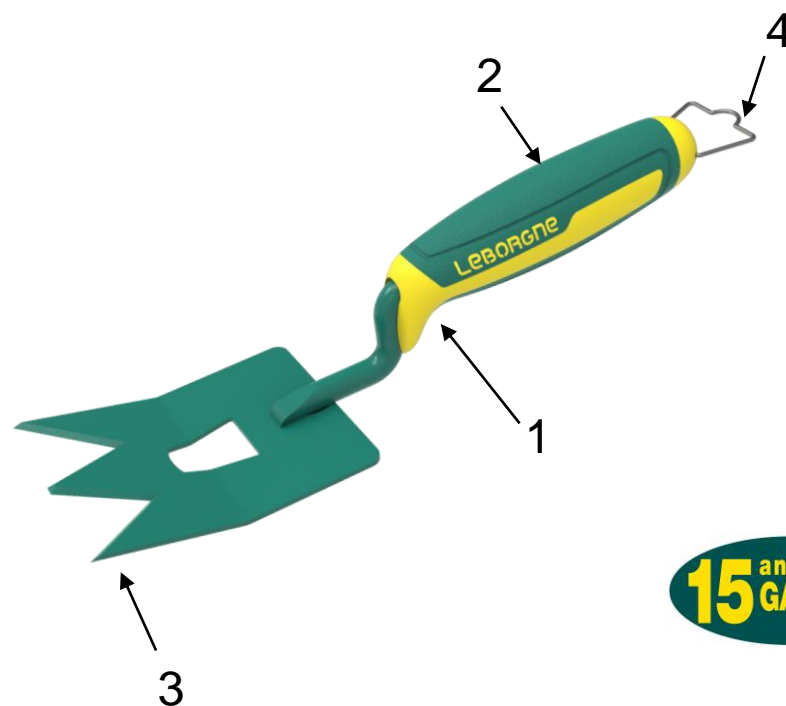

Binette trident à main bi-matière duopro

Spécial
Désherbage intensif

UTILISATION

° Pour scalper et désherber les balconnières, les bordures, les platebandes et les massifs.

AVANTAGES DU PRODUIT

Résistance

- ° lame épaisse 2,5mm
- ° lame affûtée et trempée (40-45 HRC) : meilleure résistante à l'usure et idéale pour saisir et arracher les racines

Ergonomie

- ° (1) Manche avec butée : protection de l'index en utilisation horizontale (pour pelleter) / de l'auriculaire en utilisation verticale (pour planter).
- ° (2) Poignée bi-matière avec grip élastomère anti-glissement

Plus produit

- ° (3) Dents affûtées : meilleure pénétration dans le sol
- ° (4) Anneau de suspension : facilite l'implantation sur broche en linéaire et le rangement dans les abris de jardin
- ° Manche anti-rotation

15 ans
GARANTIE

Description	Gencod	Longueur	Poids
Binette trident à main manche bi-matière duopro	3157334502209	27 cm	0,31 kg

Disponibilité : 2022

LEBORGNE®