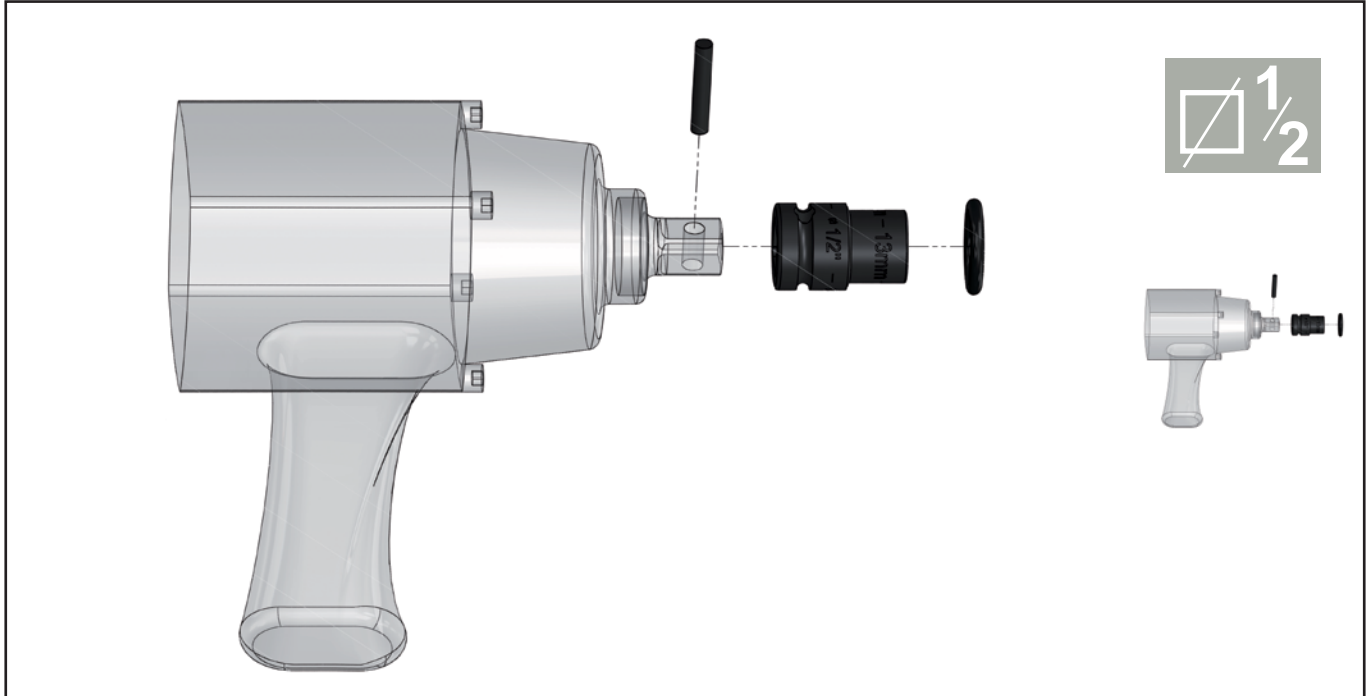

### Caractéristiques

Pour verrouiller les douilles Impact en toute sécurité

### Données produits

	 g	G	Ref.			Code EAN
8 -> 14 mm		E	9299140501	1		3303809008183
15 -> 32mm		E	9299990501	1		3303809008190